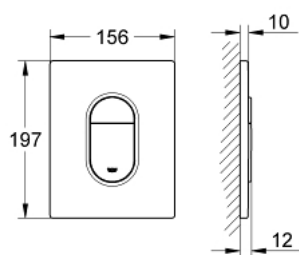

38 844 SH0 ARENA COSMOPOLITAN PLAQUE DE COMMANDE

DESCRIPTION DU PRODUIT

- Couleur: blanc alpin
- double touche
- pour piston pneumatique AV1
- montage vertical
- 156 x 197 mm
- en ABS
- finition GROHE LongLife
- pour Rapid SL et Uniset avec réservoirs GD 2
- pour le montage sur bâti Rapid SLX, commander la trappe de visite 66 791 000 (vendu séparément)

38 844 SH0 ARENA COSMOPOLITAN PLAQUE DE COMMANDE

PIÈCES DE RECHANGE, septembre 2009 – now

1: cache de recouvrement + touche (Numéro de commande 42378SH0)

2: Vis de rosace (Numéro de commande 6636200M)

3: Cadre de plaque (Numéro de commande 43207000)