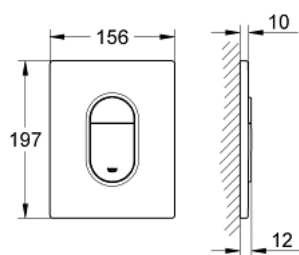

38 844 SH0 ARENA COSMOPOLITAN PLAQUE DE COMMANDE

DESCRIPTION DU PRODUIT

- Couleur: blanc alpin
- double touche
- pour piston pneumatique AV1
- montage vertical
- 156 x 197 mm
- en ABS
- finition GROHE LongLife
- GROHE EcoJoy économie d'eau
- pour Rapid SL et Uniset avec réservoirs GD 2
- pour le montage sur bâti Rapid SLX, commander la trappe de visite 66 791 000 (vendu séparément)

38 844 SH0 ARENA COSMOPOLITAN PLAQUE DE COMMANDE

PIÈCES DE RECHANGE, septembre 2009 – now

1: cache de recouvrement + touche (Numéro de commande 42378SH0)

2: Vis de rosace (Numéro de commande 6636200M)

3: Cadre de plaque (Numéro de commande 43207000)