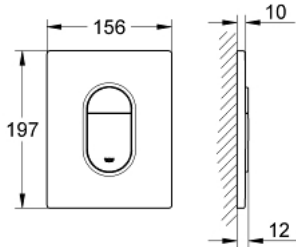

ARENA COSMOPOLITAN 38 844 SH0 لوحة طرد

وصف المنتج

- اللون: أبيض جبلي
- يلائم الدفق ثنائي أو الضغط للبدء والإيقاف
- لصمام صرف هوائي AV1
- تثبيت رأسي
- 156 × 197 مم
- مصنوع من ABS
- طلاء GROHE LongLife
- تقنية GROHE EcoJoy لمياه أقل وتدفق ممتاز
- للاستخدام مع نظامي Rapid SL وGD 2 tesinU
- for use with Rapid SLX please order shaft 66 791 000 (sold separately)

ARENA COSMOPOLITAN 38 844 SH0 لوحة طرد

الآن - 2009 ريمت بس، قطع الغيار

1: لوح علوي بزر يعمل بالضغط (42378SH0 رقم الطلب:-)

2: مسمار (6636200M رقم الطلب:-)

3: إطار تحميل (43207000 رقم الطلب:-)

4: طقم تثبيت* (4308500M رقم الطلب:-)