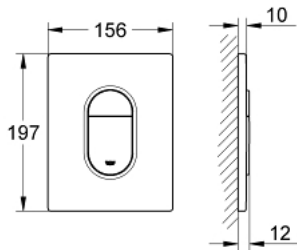

## ARENA COSMOPOLITAN 38 844 SH0 لوحة طرد

وصف المنتج

• اللون: أبيض جبلي

• يلائم الدفق ثنائي أو الضغط للبدء والإيقاف

• لصمام صرف هوائي AV1

• تثبيت رأسي

• 156 × 197 مم

• مصنوع من ABS

## ARENA COSMOPOLITAN 38 844 SH0 لوحة طرد

الآن - 2009 ريمت بس، قطع الغيار

1: لوح علوي بزر يعمل بالضغط (42378SH0 رقم الطلب:-)

2: مسمار (6636200M رقم الطلب:-)

3: إطار تحميل (43207000 رقم الطلب:-)

4: طقم تثبيت\* (4308500M رقم الطلب:-)