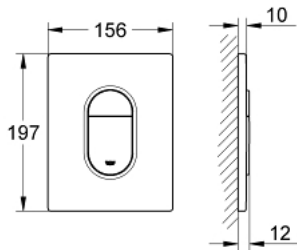

ARENA COSMOPOLITAN 38 844 SH0 لوحة طرد

وصف المنتج

• اللون: أبيض جبلي

• يلائم الدفق ثنائي أو الضغط للبدء والإيقاف

• لصمام صرف هوائي AV1

• تثبيت رأسي

• 156 × 197 مم

• مصنوع من ABS

• طلاء GROHE LongLife

• للاستخدام مع نظامي Rapid SL وGD 2 tesinU

• for use with Rapid SLX please order shaft 66 791 000 (sold separately)

ARENA COSMOPOLITAN 38 844 SH0 لوحة طرد

الآن - 2009 ريمت بس، قطع الغيار