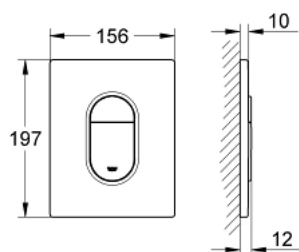

38 844 P00 ARENA COSMOPOLITAN PLAQUE DE COMMANDE

DESCRIPTION DU PRODUIT

- Couleur: chromé mat
- double touche
- pour piston pneumatique AV1
- montage vertical
- 156 x 197 mm
- en ABS
- finition GROHE LongLife
- GROHE EcoJoy économie d'eau
- pour Rapid SL et Uniset avec réservoirs GD 2
- pour le montage sur bâti Rapid SLX, commander la trappe de visite 66 791 000 (vendu séparément)

38 844 P00 ARENA COSMOPOLITAN PLAQUE DE COMMANDE

PIÈCES DE RECHANGE, septembre 2009 – now

1: cache de recouvrement + touche (Numéro de commande 42378P00)

2: Vis de rosace (Numéro de commande 6636200M)

3: Cadre de plaque (Numéro de commande 43207000)