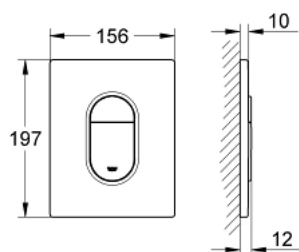

38 844 P00 ARENA COSMOPOLITAN PLAQUE DE COMMANDE

DESCRIPTION DU PRODUIT

- Couleur: chromé mat
- double touche
- pour piston pneumatique AV1
- montage vertical
- 156 x 197 mm
- en ABS
- finition GROHE LongLife
- pour Rapid SL et Uniset avec réservoirs GD 2
- pour le montage sur bâti Rapid SLX, commander la trappe de visite 66 791 000 (vendu séparément)

38 844 P00 ARENA COSMOPOLITAN PLAQUE DE COMMANDE

PIÈCES DE RECHANGE, septembre 2009 – now

1: cache de recouvrement + touche (Numéro de commande 42378P00)

2: Vis de rosace (Numéro de commande 6636200M)

3: Cadre de plaque (Numéro de commande 43207000)