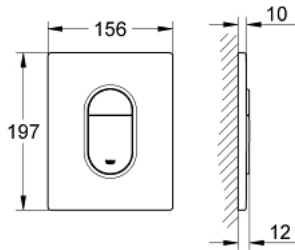

لوحة طرد ARENA COSMOPOLITAN 38 844 P00

وصف المنتج

• اللون: matt chrome

• بلائم الدفق ثنائي أو الضغط للبدء والإيقاف

• لصمام صرف هوائي AV1

• تثبيت رأسي

• 156 × 197 مم

• مصنوع من ABS

• طلاء GROHE LongLife

• تقنية GROHE EcoJoy لمياه أقل وتدفق ممتاز

• للاستخدام مع نظامي Rapid SL وGD 2 tesinU

• for use with Rapid SLX please order shaft 66 791 000 (sold separately)

لوحة طرد ARENA COSMOPOLITAN 38 844 P00

الآن - 2009 ريمتس، قطع الغيار

1: لوح علوي بزر يعمل بالضغط (42378P00 رقم الطلب:-)

2: مسمار (6636200M رقم الطلب:-)

3: إطار تحميل (43207000 رقم الطلب:-)

4: طقم تثبيت* (4308500M رقم الطلب:-)

* إكسسوارات اختيارية