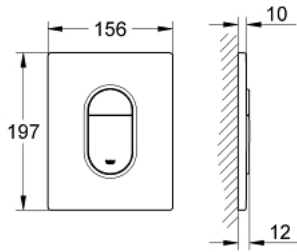

لوحة طرد ARENA COSMOPOLITAN 38 844 P00

وصف المنتج:

- اللون: matt chrome
- بلائم الدفق ثنائي أو الضغط للبدء والإيقاف
- لصمام صرف هوائي AV1
- تثبيت رأسي
- 156 × 197 مم
- مصنوع من ABS
- طلاء GROHE LongLife
- للاستخدام مع نظامي Rapid SL وGD 2 tesinU
- for use with Rapid SLX please order shaft 66 791 000 (sold separately)

ARENA COSMOPOLITAN 38 844 P00 لوحة طرد

الآن - 2009 ريمتس، قطع الغيار

1: لوح علوي بزر يعمل بالضغط (42378P00 رقم الطلب:-)

2: مسمار (6636200M رقم الطلب:-)

3: إطار تحميل (43207000 رقم الطلب:-)

4: طقم تثبيت* (4308500M رقم الطلب:-)