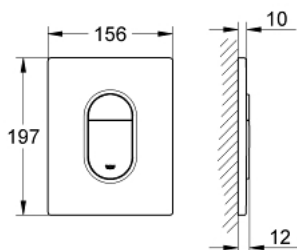

38 844 000 ARENA COSMOPOLITAN PLAQUE DE COMMANDE

DESCRIPTION DU PRODUIT

- Couleur: chromé
- double touche
- pour piston pneumatique AV1
- montage vertical
- 156 x 197 mm
- en ABS
- GROHE EcoJoy économie d'eau
- GROHE LongLife finition durable
- pour Rapid SL et Uniset avec réservoirs GD 2
- pour le montage sur bâti Rapid SLX, commander la trappe de visite 66 791 000 (vendu séparément)

38 844 000 ARENA COSMOPOLITAN PLAQUE DE COMMANDE

PIÈCES DE RECHANGE, septembre 2009 – now

1: cache de recouvrement + touche (Numéro de commande 42378000)

2: Vis de rosace (Numéro de commande 6636200M)

3: Cadre de plaque (Numéro de commande 43207000)