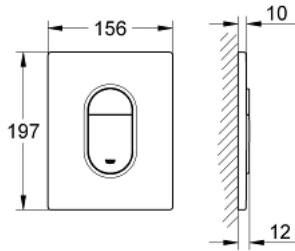

لوحة طرد ARENA COSMOPOLITAN 38 844 000

وصف المنتج

• اللون: كروم

• بلائم الدفق ثنائي أو الضغط للبدء والإيقاف

• لصمام صرف هوائي AV1

• تثبيت رأسي

• 156 × 197 مم

• مصنوع من ABS

• تقنية GROHE EcoJoy لمياه أقل وتدفق ممتاز

• طلاء كروم GROHE LongLife

• للاستخدام مع نظامي Rapid SL وGD 2 tesinU

• for use with Rapid SLX please order shaft 66 791 000 (sold separately)

لوحة طرد ARENA COSMOPOLITAN 38 844 000

الآن - 2009 ريمتس، قطع الغيار

1: لوح علوي بزر يعمل بالضغط (42378000 رقم الطلب):

2: مسمار (6636200M رقم الطلب):

3: إطار تحميل (43207000 رقم الطلب):

4: طقم تثبيت* (4308500M رقم الطلب):

* إكسسوارات اختيارية