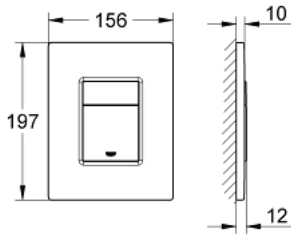

لوحة طرد SKATE COSMOPOLITAN 38 821 000

وصف المنتج:

• اللون: كروم

• يلائم الدفق ثنائي أو الضغط للبدء والإيقاف

• مانع للتخريب

• لصمام صرف هوائي AV1

• تثبيت رأسي

• 156 × 197 مم

• نحاس

• طلاء كروم GROHE LongLife

• للاستخدام مع نظامي Rapid SL وGD 2 tesinU

• for use with Rapid SLX please order shaft 66 791 000 (sold separately)

لوحة طرد SKATE COSMOPOLITAN 38 821 000

الآن - 2009 ريانى, قطع الغيار