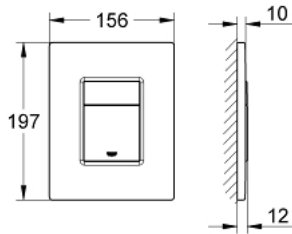

لوحة طرد SKATE COSMOPOLITAN 38 821 000

وصف المنتج:

• اللون: كروم

• يلائم الدفق ثنائي أو الضغط للبدء والإيقاف

• مانع للتخريب

• لصمام صرف هوائي AV1

• تثبيت رأسي

• 156 × 197 مم

• نحاس

• طلاء كروم GROHE LongLife

• تقنية GROHE EcoJoy لمياه أقل وتدفق ممتاز

• للاستخدام مع نظامي Rapid SL وGD 2 tesinU

• for use with Rapid SLX please order shaft 66 791 000 (sold separately)

لوحة طرد SKATE COSMOPOLITAN 38 821 000