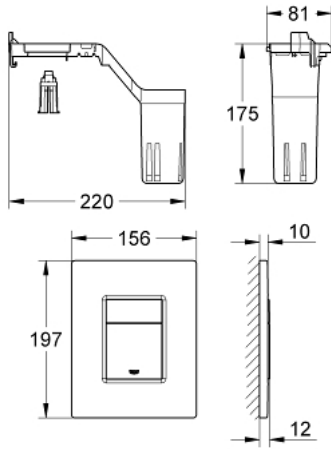

لوحة طرد SKATE COSMOPOLITAN SET FRESH 38 805 000

وصف المنتج

• اللون: كروم

• يلائم الدفق ثنائي أو الضغط للبدء والإيقاف

• مع GROHE Fresh

• إطار التثبيت مع وظيفة فتح

• بعلبة لدعم الألسنة الفواحة

• يلائم حنفيات الماء الخالي من الكلور فقط

• لصمام صرف هوائي AV1

• تثبيت رأسي وأفقي

• 156 × 197 مم

• مصنوع من ABS

• طلاء كروم GROHE LongLife

• للاستخدام مع نظامي Rapid SL و GD 2 tesinU

• for use with Rapid SLX please order shaft 66 791 000 (sold separately)

لوحة طرد SKATE COSMOPOLITAN SET FRESH 38 805 000

الآن - 2008 ريمت بس، قطع الغيار

1: إطار تحميل (رقم الطلب: 42358000)

1.1: مسمار (رقم الطلب: 6636200M)

2: لوح علوي بزر يعمل بالضغط (رقم الطلب: 42371000)

3: طقم تثبيت* (رقم الطلب: 4308500M)