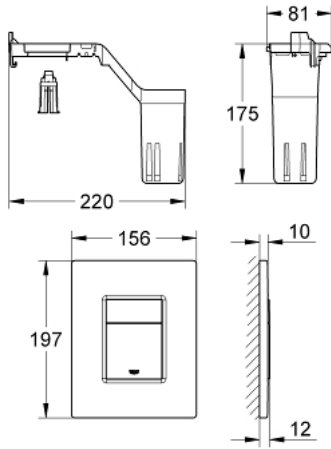

## لوحة طرد SKATE COSMOPOLITAN SET FRESH 38 805 000

وصف المنتج:

• اللون: كروم

• يلائم الدفق ثنائي أو الضغط للبدء والإيقاف

• مع GROHE Fresh

• إطار التثبيت مع وظيفة فتح

• بعلبة لدعم الألسنة الفواحة

• يلائم حنفيات الماء الخالي من الكلور فقط

• لصمام صرف هوائي AV1

• تثبيت رأسي وأفقي

• 156 × 197 مم

• مصنوع من ABS

• طلاء كروم GROHE LongLife

• تقنية GROHE EcoJoy لمياه أقل وتدفق ممتاز

• للاستخدام مع نظامي Rapid SL وGD 2 tesinU

• for use with Rapid SLX please order shaft 66 791 000 (sold separately)

## لوحة طرد SKATE COSMOPOLITAN SET FRESH 38 805 000

الآن - 2008 ريمتس، قطع الغيار

1: إطار تحميل (رقم الطلب: 42358000)

1.1: مسمار (رقم الطلب: 6636200M)

2: لوح علوي بزر يعمل بالضغط (رقم الطلب: 42371000)

3: طقم تثبيت\* (رقم الطلب: 4308500M)