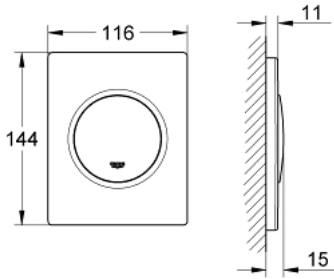

لوح تشغيل NOVA COSMOPOLITAN 38 804 P00

وصف المنتج

- اللون: matt chrome
- التشغيل اليدوي للمبولة
- مجموعة للتركيب النهائي
- 116 x 144 mm
- القلب الوظيفي الميكانيكي
- الحد الأدنى لضغط التدفق 0.5 بار
- أقصى ضغط تشغيل 6 بار
- 1.0 - 6.0 ل قابل للتعديل
- ضجيج منخفض (المجموعة الثانية وفق مواصفات الضجيج الألمانية)
- طلاء GROHE LongLife

NOVA COSMOPOLITAN 38 804 P00 لوح تشغيل

الآن - 2012 س طسغأ, قطع الغيار:

1: مسمار (6636200M رقم الطلب):-

2: إطار تحميل (66845000 رقم الطلب):-

3: زنبك, 5 قطع (4309700M رقم الطلب):-

4: خرطوشة (42354000 رقم الطلب):-