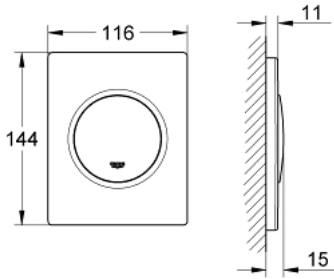

لوح تشغيل NOVA COSMOPOLITAN 38 804 000

وصف المنتج

- اللون: كروم
- التشغيل اليدوي للمبولة
- مجموعة للتركيب النهائي
- يلائم Rapido U أو Rapido UMB
- 116 x 144 mm
- القلب الوظيفي الميكانيكي
- الحد الأدنى لضغط التدفق 0.5 بار
- أقصى ضغط تشغيل 6 بار
- 1.0 - 6.0 ل قابل للتعديل
- ضجيج منخفض (المجموعة الثانية وفق مواصفات الضجيج الألمانية)
- طلاء كروم GROHE LongLife

NOVA COSMOPOLITAN 38 804 000 لوح تشغيل

الآن - 2012 س طسغأ, قطع الغيار:

1: مسمار (6636200M رقم الطلب):-

2: إطار تحميل (66845000 رقم الطلب):-

3: زنبك, 5 قطع (4309700M رقم الطلب):-

4: خرطوشة (42354000 رقم الطلب):-