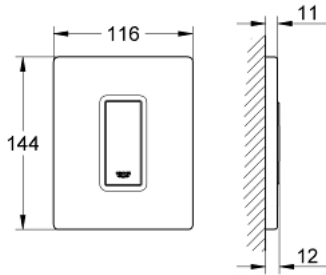

## لوحة تشغيل SKATE COSMOPOLITAN 38 784 P00

وصف المنتج

- اللون: matt chrome
- التشغيل اليدوي للمبولة
- مجموعة للتركيب النهائي
- يلائم Rapido U أو Rapido UMB
- 116 x 144 mm
- القلب الوظيفي الميكانيكي
- الحد الأدنى لضغط التدفق 0.5 بار
- أقصى ضغط تشغيل 6 بار
- 1.0 - 6.0 ل قابل للتعديل
- صجيج منخفض (المجموعة الثانية وفق مواصفات الصجيج الألمانية)
- طلاء GROHE LongLife

## لوحة تشغيل SKATE COSMOPOLITAN 38 784 P00

الآن - 2012 سرام, قطع الغيار:

1: لوحة علوي بزر يعمل بالضغط (42377P00 رقم الطلب:-)

2: مسمار (6636200M رقم الطلب:-)

3: إطار تحميل (66845000 رقم الطلب:-)

4: خرطوشة (42354000 رقم الطلب:-)