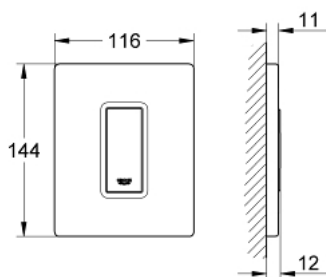

### DESCRIPTION DU PRODUIT

- Couleur: chromé
- commande manuelle pour urinoir
- set de finition
- pour Rapido U ou Rapido UMB
- 116 x 144 mm
- cartouche mécanique à déclenchement manuel
- pression dynamique min. 0,5 bar
- pression de service maximum 6 bars
- réglable 1,0 - 6,0 l
- GROHE LongLife finition durable

### PIÈCES DE RECHANGE, mars 2012 – now

- 1: cache de recouvrement + touche (Numéro de commande 42377000)
- 2: Vis de rosace (Numéro de commande 6636200M)
- 3: Cadre de plaque (Numéro de commande 66845000)
- 4: Cartouche (Numéro de commande 42354000)
- 4.1: Kit de joints Seal kit (Numéro de commande 4271500M)
- 4.2: Jeux de pastilles tempo Press (Numéro de commande 4282000M)