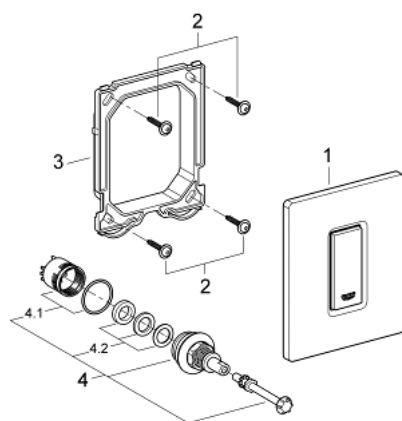

### DESCRIPTION DU PRODUIT

- Couleur: chromé
- commande manuelle pour urinoir
- set de finition
- pour Rapido U ou Rapido UMB
- 116 x 144 mm
- cartouche mécanique à déclenchement manuel
- pression dynamique min. 0,5 bar
- pression de service maximum 6 bars
- réglable 1,0 - 6,0 l
- GROHE LongLife finition durable

### PIÈCES DE RECHANGE, mars 2012 – now

- 1: cache de recouvrement + touche (Numéro de commande 42377000)
- 2: Vis de rosace (Numéro de commande 6636200M)
- 3: Cadre de plaque (Numéro de commande 66845000)
- 4: Cartouche (Numéro de commande 42354000)
- 4.1: Kit de joints Seal kit (Numéro de commande 4271500M)
- 4.2: Jeux de pastilles tempo Press (Numéro de commande 4282000M)