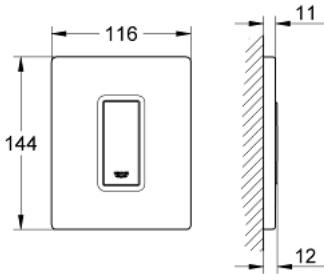

وصف المنتج

• اللون: كروم

• التشغيل اليدوي للمبولة

• مجموعة للتركيب النهائي

• يلائم Rapido U أو Rapido UMB

• 116 x 144 mm

• القلب الوظيفي الميكانيكي

• الحد الأدنى لضغط التدفق 0.5 بار

• أقصى ضغط تشغيل 6 بار

• 1.0 - 6.0 ل قابل للتعديل

• ضجيج منخفض (المجموعة الثانية وفق مواصفات الضجيج الألمانية)

• طلاء كروم GROHE LongLife