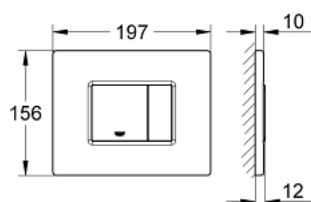

38 776 SD0 SKATE COSMOPOLITAN PLAQUE DE COMMANDE EN ACIER INOX

DESCRIPTION DU PRODUIT

- Couleur: acier inox
- double touche
- pour piston pneumatique
- montage horizontal
- 156 x 197 mm
- cadre en plastique
- ne convient pas pour GROHE Fresh
- GROHE EcoJoy économie d'eau
- pour Rapid SL et Uniset avec réservoirs GD 2
- pour le montage sur bâti Rapid SLX, commander la trappe de visite 66 791 000 (vendu séparément)

38 776 SD0 SKATE COSMOPOLITAN PLAQUE DE COMMANDE EN ACIER INOX

PIÈCES DE RECHANGE, janvier 2008 – now

1: cache de recouvrement + touche (Numéro de commande 42374SD0)

2: Vis de rosace (Numéro de commande 6636200M)