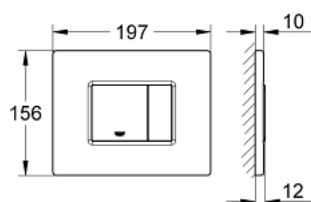

## 38 776 SD0 SKATE COSMOPOLITAN PLAQUE DE COMMANDE EN ACIER INOX

### DESCRIPTION DU PRODUIT

- Couleur: acier inox
- double touche
- pour piston pneumatique
- montage horizontal
- 156 x 197 mm
- cadre en plastique
- ne convient pas pour GROHE Fresh
- pour Rapid SL et Uniset avec réservoirs GD 2
- pour le montage sur bâti Rapid SLX, commander la trappe de visite 66 791 000 (vendu séparément)

### PIÈCES DE RECHANGE, janvier 2008 – now

1: cache de recouvrement + touche (Numéro de commande 42374SD0)

2: Vis de rosace (Numéro de commande 6636200M)

3: cadre de retenue (Numéro de commande 42269000)