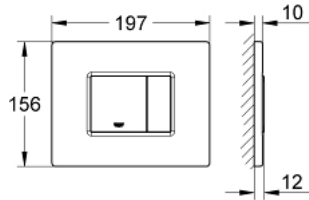

## لوحة الطرد، صلب لا يصدأ SKATE COSMOPOLITAN 38 776 SD0

وصف المنتج

• اللون: stainless steel

• بلائم الدفق ثنائي أو الضغط للبدء والإيقاف

• لصمام صرف هوائي

• تركيب أفقي

• 156 × 197 مم

• إطار التثبيت البلاستيكي

• غير ملائم للطراز GROHE Fresh

• تقنية GROHE EcoJoy لمياه أقل وتدفق ممتاز

• للاستخدام مع نظامي Rapid SL وGD 2 tesinU

• for use with Rapid SLX please order shaft 66 791 000 (sold separately)

## SKATE COSMOPOLITAN 38 776 SD0 لوح الطرد، صلب لا يصدأ

الآن - 2008 ري اني, قِطْعُ الغيارِ

1: لوح علوي بزر يعمل بالضغط (42374SD0 رقم الطلب:-)

2: مسمار (6636200M رقم الطلب:-)

3: إطار تحميل (42269000 رقم الطلب:-)