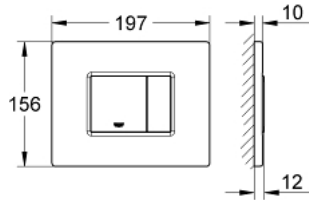

لوحة الطرد، صلب لا يصدأ SKATE COSMOPOLITAN 38 776 SD0

وصف المنتج

• اللون: stainless steel

• بلائم الدفق ثنائي أو الضغط للبدء والإيقاف

• لصمام صرف هوائي

• تركيب أفقي

• 156 × 197 مم

• إطار التثبيت البلاستيكي

• غير ملائم للطرز GROHE Fresh

• للاستخدام مع نظامي Rapid SL وGD 2 tesinU

• for use with Rapid SLX please order shaft 66 791 000 (sold separately)

SKATE COSMOPOLITAN 38 776 SD0 لوح الطرد، صلب لا يصدأ

الآن - 2008 ري اني, قِطْعُ الغيارِ