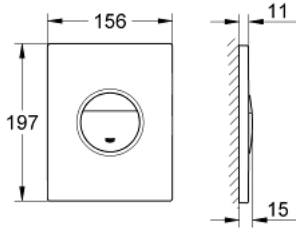

لوحه طرد NOVA COSMOPOLITAN 38 765 SH0

وصف المنتج

• اللون: أبيض جبلي

• يلائم الدفق ثنائي أو الضغط للبدء والإيقاف

• لصمام صرف هوائي AV1

• تثبيت رأسي وأفقي

• 156 × 197 مم

• مصنوع من ABS

• طلاء GROHE LongLife

• للاستخدام مع نظامي Rapid SL وGD 2 tesinU

• for use with Rapid SLX please order shaft 66 791 000 (sold separately)

NOVA COSMOPOLITAN 38 765 SH0 لوحة طرد

الآن - 2010 ويا م، قطع الغيار