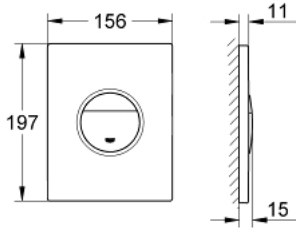

لوحه طرد NOVA COSMOPOLITAN 38 765 SH0

وصف المنتج

• اللون: أبيض جبلي

• يلائم الدفق ثنائي أو الضغط للبدء والإيقاف

• لصمام صرف هوائي AV1

• تثبيت رأسي وأفقي

• 156 × 197 مم

• مصنوع من ABS

• طلاء GROHE LongLife

• تقنية GROHE EcoJoy لمياه أقل وتدفق ممتاز

• للاستخدام مع نظامي Rapid SL وGD 2 tesinU

• for use with Rapid SLX please order shaft 66 791 000 (sold separately)

NOVA COSMOPOLITAN 38 765 SH0 لوحة طرد