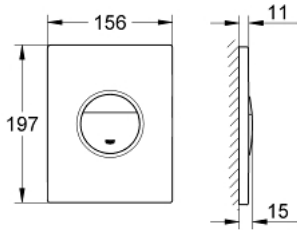

لوحه طرد NOVA COSMOPOLITAN 38 765 P00

وصف المنتج

• اللون: matt chrome

• بلائم الدفق ثنائي أو الضغط للبدء والإيقاف

• لصمام صرف هوائي AV1

• تثبيت رأسي وأفقي

• 156 × 197 مم

• مصنوع من ABS

• طلاء GROHE LongLife

• تقنية GROHE EcoJoy لمياه أقل وتدفق ممتاز

• للاستخدام مع نظامي Rapid SL وGD 2 tesinU

• for use with Rapid SLX please order shaft 66 791 000 (sold separately)

NOVA COSMOPOLITAN 38 765 P00 لوحة طرد