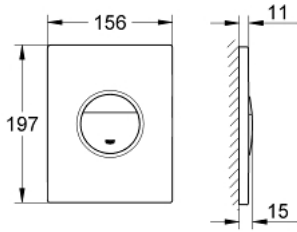

## لوحه طرد NOVA COSMOPOLITAN 38 765 P00

وصف المنتج:

- اللون: matt chrome
- بلائم الدفق ثنائي أو الضغط للبدء والإيقاف
- لصمام صرف هوائي AV1
- تثبيت رأسي وأفقي
- 156 × 197 مم
- مصنوع من ABS
- طلاء GROHE LongLife
- للاستخدام مع نظامي Rapid SL وGD 2 tesinU
- for use with Rapid SLX please order shaft 66 791 000 (sold separately)

## NOVA COSMOPOLITAN 38 765 P00 لوحة طرد

الآن - 2010 ويا م، قطع الغيار

1: مسمار (6636200M رقم الطلب:-)

2: إطار تحميل (43207000 رقم الطلب:-)

3: لوح علوي بزر يعمل بالضغط (42375P00 رقم الطلب:-)

4: طقم تثبيت\* (4308500M رقم الطلب:-)