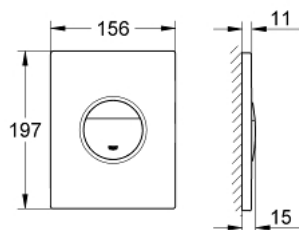

38 765 MS0 NOVA COSMOPOLITAN PLAQUE DE COMMANDE

DESCRIPTION DU PRODUIT

- Couleur: satin steel
- double touche
- pour piston pneumatique AV1
- montage horizontal ou vertical
- 156 x 197 mm
- en ABS
- finition GROHE LongLife
- pour Rapid SL et Uniset avec réservoirs GD 2
- pour le montage sur bâti Rapid SLX, commander la trappe de visite 66 791 000 (vendu séparément)

38 765 MS0 NOVA COSMOPOLITAN PLAQUE DE COMMANDE

PIÈCES DE RECHANGE, octobre 2022 – now

- 1: Vis de rosace (Numéro de commande 6636200M)
- 2: Cadre de plaque (Numéro de commande 43207000)
- 3: cache de recouvrement + touche (Numéro de commande 42375MS0)
- 4: Rallonge de fixation (Numéro de commande 4308500M)*