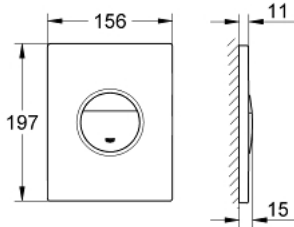

لوحة طرد NOVA COSMOPOLITAN 38 765 MS0

وصف المنتج

• اللون: satin steel

• بلائم الدفق ثنائي أو الضغط للبدء والإيقاف

• لصمام صرف هوائي AV1

• تثبيت رأسي وأفقي

• 156 × 197 مم

• مصنوع من ABS

• طلاء GROHE LongLife

• تقنية GROHE EcoJoy لمياه أقل وتدفق ممتاز

• للاستخدام مع نظامي Rapid SL وGD 2 tesinU

• for use with Rapid SLX please order shaft 66 791 000 (sold separately)

لوحة طرد NOVA COSMOPOLITAN 38 765 MS0