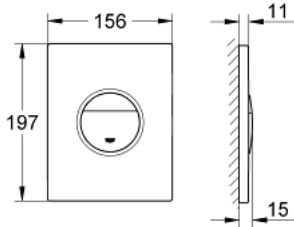

لوحة طرد NOVA COSMOPOLITAN 38 765 MS0

وصف المنتج

• اللون: satin steel

• بلائم الدفق ثنائي أو الضغط للبدء والإيقاف

• لصمام صرف هوائي AV1

• تثبيت رأسي وأفقي

• 156 × 197 مم

• مصنوع من ABS

• طلاء GROHE LongLife

• للاستخدام مع نظامي Rapid SL وGD 2 tesinU

• for use with Rapid SLX please order shaft 66 791 000 (sold separately)

لوحة طرد NOVA COSMOPOLITAN 38 765 MS0

الآن - 2022 رباتكأ، قِطعُ الغيارُ