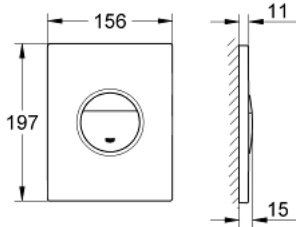

لوحه طرد NOVA COSMOPOLITAN 38 765 MG0

وصف المنتج

• اللون: satin graphite

• يلائم الدفق ثنائي أو الضغط للبدء والإيقاف

• لصمام صرف هوائي AV1

• تثبيت رأسي وأفقي

• 156 × 197 مم

• مصنوع من ABS

• طلاء GROHE LongLife

• تقنية GROHE EcoJoy لمياه أقل وتدفق ممتاز

• للاستخدام مع نظامي Rapid SL وGD 2 tesinU

• for use with Rapid SLX please order shaft 66 791 000 (sold separately)

NOVA COSMOPOLITAN 38 765 MG0 لوحة طرد