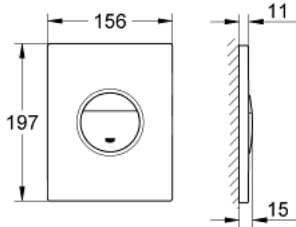

Pure Freude
an Wasser

لوحه طرد NOVA COSMOPOLITAN 38 765 MG0

وصف المنتج

• اللون: satin graphite

• بلائم الدفق ثنائي أو الضغط للبدء والإيقاف

• لصمام صرف هوائي AV1

• تثبيت رأسي وأقوي

• 156 × 197 مم

• مصنوع من ABS

• طلاء GROHE LongLife

• للاستخدام مع نظامي Rapid SL وGD 2 tesinU

• for use with Rapid SLX please order shaft 66 791 000 (sold separately)