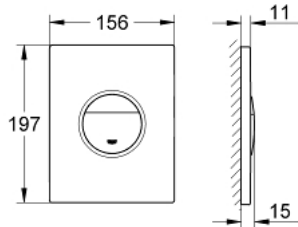

لوحه طرد NOVA COSMOPOLITAN 38 765 000

وصف المنتج

• اللون: كروم

• يلائم الدفق ثنائي أو الضغط للبدء والإيقاف

• لصمام صرف هوائي AV1

• تثبيت رأسي وأفقي

• 156 × 197 مم

• مصنوع من ABS

• طلاء كروم GROHE LongLife

• تقنية GROHE EcoJoy لمياه أقل وتدفق ممتاز

• للاستخدام مع نظامي Rapid SL وGD 2 tesinU

• for use with Rapid SLX please order shaft 66 791 000 (sold separately)

NOVA COSMOPOLITAN 38 765 000 لوحة طرد