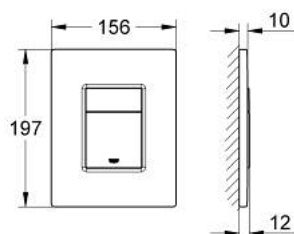

## 38 732 SHH SKATE COSMOPOLITAN PLAQUE DE COMMANDE

### DESCRIPTION DU PRODUIT

- Couleur: blanc alpin
- double touche
- pour piston pneumatique AV1
- montage horizontal ou vertical
- 156 x 197 mm
- en ABS
- finition GROHE LongLife
- GROHE EcoJoy économie d'eau
- revêtement anti bactérien pour une hygiène renforcée
- pour Rapid SL et Uniset avec réservoirs GD 2
- pour le montage sur bâti Rapid SLX, commander la trappe de visite 66 791 000 (vendu séparément)

### PIÈCES DE RECHANGE, mai 2023 – now

1: cache de recouvrement + touche (Numéro de commande 42371SH0)

2: Vis de rosace (Numéro de commande 6636200M)

3: Cadre de plaque (Numéro de commande 43207000)

4: Rallonge de fixation (Numéro de commande 4308500M)\*