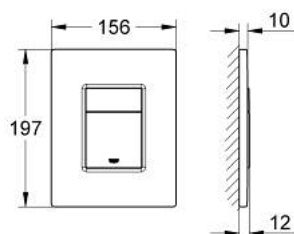

38 732 SHH SKATE COSMOPOLITAN PLAQUE DE COMMANDE

DESCRIPTION DU PRODUIT

- Couleur: blanc alpin
- double touche
- pour piston pneumatique AV1
- montage horizontal ou vertical
- 156 x 197 mm
- en ABS
- finition GROHE LongLife
- revêtement anti bactérien pour une hygiène renforcée
- pour Rapid SL et Uniset avec réservoirs GD 2
- pour le montage sur bâti Rapid SLX, commander la trappe de visite 66 791 000 (vendu séparément)

38 732 SHH SKATE COSMOPOLITAN PLAQUE DE COMMANDE

PIÈCES DE RECHANGE, mai 2023 – now

1: cache de recouvrement + touche (Numéro de commande 42371SH0)

2: Vis de rosace (Numéro de commande 6636200M)

3: Cadre de plaque (Numéro de commande 43207000)