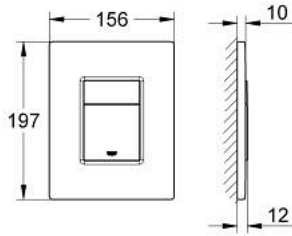

لوحة طرد SKATE COSMOPOLITAN 38 732 SHH

وصف المنتج

• اللون: أبيض جبلي

• يلائم الدفق ثنائي أو الضغط للبدء والإيقاف

• لصمام صرف هوائي AV1

• تثبيت رأسي وأفقي

• 156 × 197 مم

• مصنوع من ABS

• طلاء GROHE LongLife

• anti-bacterial finish for increased hygiene

• للاستخدام مع نظامي Rapid SL وGD 2 tesinU

• for use with Rapid SLX please order shaft 66 791 000 (sold separately)

لوحة طرد SKATE COSMOPOLITAN 38 732 SHH