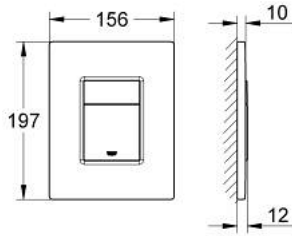

لوحة طرد SKATE COSMOPOLITAN 38 732 SHH

وصف المنتج

• اللون: أبيض جبلي

• يلائم الدفق ثنائي أو الضغط للبدء والإيقاف

• لصمام صرف هوائي AV1

• تثبيت رأسي وأقوي

• 156 × 197 مم

• مصنوع من ABS

لوحة طرد SKATE COSMOPOLITAN 38 732 SHH

الآن - 2023 ويا م، قطع الغيار

1: لوح علوي بزر يعمل بالضغط (42371SH0 رقم الطلب:-)

2: مسمار (6636200M رقم الطلب:-)

3: إطار تحميل (43207000 رقم الطلب:-)

4: طقم تثبيت* (4308500M رقم الطلب:-)