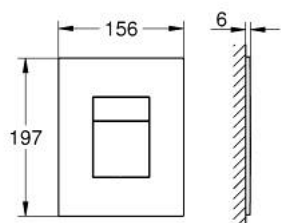

38 732 SH1 SKATE COSMOPOLITAN PLAQUE DE COMMANDE

DESCRIPTION DU PRODUIT

- Couleur: blanc alpin
- double touche
- pour piston pneumatique AV1
- montage horizontal ou vertical
- 156 x 197 mm
- en ABS
- finition GROHE LongLife
- pour Rapid SL et Uniset avec réservoirs GD 2
- pour le montage sur bâti Rapid SLX, commander la trappe de visite 66 791 000 (vendu séparément)

Pure Freude
an Wasser

38 732 SH1 SKATE COSMOPOLITAN PLAQUE DE COMMANDE

No exploded view is available for this spare part list.

PIÈCES DE RECHANGE, octobre 2024 – now

1: cadre de retenue (Numéro de commande 1348429990)