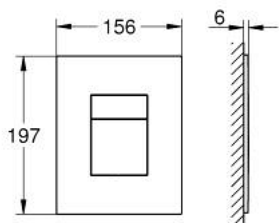

38 732 SH1 SKATE COSMOPOLITAN PLAQUE DE COMMANDE

DESCRIPTION DU PRODUIT

- Couleur: blanc alpin
- double touche
- pour piston pneumatique AV1
- montage horizontal ou vertical
- 156 x 197 mm
- en ABS
- finition GROHE LongLife
- GROHE EcoJoy économie d'eau
- pour Rapid SL et Uniset avec réservoirs GD 2
- pour le montage sur bâti Rapid SLX, commander la trappe de visite 66 791 000 (vendu séparément)

Pure Freude
an Wasser

38 732 SH1 SKATE COSMOPOLITAN PLAQUE DE COMMANDE

No exploded view is available for this spare part list.

PIÈCES DE RECHANGE, octobre 2024 – now

1: cadre de retenue (Numéro de commande 1348429990)