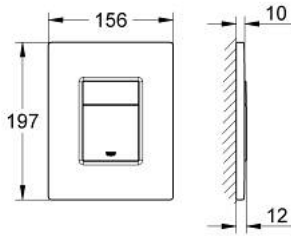

لوحة طرد SKATE COSMOPOLITAN 38 732 SH0

وصف المنتج

• اللون: أبيض جبلي

• يلائم الدفق ثنائي أو الضغط للبدء والإيقاف

• لصمام صرف هوائي AV1

• تثبيت رأسي وأقوي

• 156 × 197 مم

• مصنوع من ABS

• طلاء GROHE LongLife

• للاستخدام مع نظامي Rapid SL وGD 2 tesinU

• for use with Rapid SLX please order shaft 66 791 000 (sold separately)

لوحة طرد SKATE COSMOPOLITAN 38 732 SH0

الآن - 2010 رياربف, قطع الغيار: