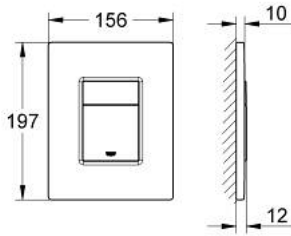

لوحة طرد SKATE COSMOPOLITAN 38 732 SH0

وصف المنتج

• اللون: أبيض جبلي

• يلائم الدفق ثنائي أو الضغط للبدء والإيقاف

• لصمام صرف هوائي AV1

• تثبيت رأسي وأقوي

• 156 × 197 مم

• مصنوع من ABS

• طلاء GROHE LongLife

• تقنية GROHE EcoJoy لمياه أقل وتدفق ممتاز

• للاستخدام مع نظامي Rapid SL وGD 2 tesinU

• for use with Rapid SLX please order shaft 66 791 000 (sold separately)

لوحة طرد SKATE COSMOPOLITAN 38 732 SH0

الآن - 2010 رياربف, قطع الغيار:

1: لوح علوي بزر يعمل بالضغط (42371SH0 رقم الطلب:-)

2: مسمار (6636200M رقم الطلب:-)

3: إطار تحميل (43207000 رقم الطلب:-)

4: طقم تثبيت* (4308500M رقم الطلب:-)

* إكسسوارات اختيارية