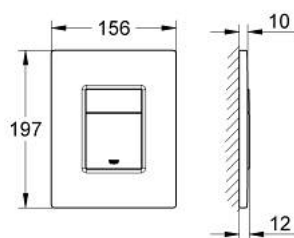

38 732 SD0 SKATE COSMOPOLITAN PLAQUE DE COMMANDE EN ACIER INOX

DESCRIPTION DU PRODUIT

- Couleur: acier inox
- double touche
- pour piston pneumatique AV1
- montage vertical
- 156 x 197 mm
- cadre en plastique
- ne convient pas pour GROHE Fresh
- finition GROHE LongLife
- GROHE EcoJoy économie d'eau
- pour Rapid SL et Uniset avec réservoirs GD 2
- pour le montage sur bâti Rapid SLX, commander la trappe de visite 66 791 000 (vendu séparément)

38 732 SD0 SKATE COSMOPOLITAN PLAQUE DE COMMANDE EN ACIER INOX

PIÈCES DE RECHANGE, février 2010 – now

1: cache de recouvrement + touche (Numéro de commande 42371SD0)

2: Vis de rosace (Numéro de commande 6636200M)