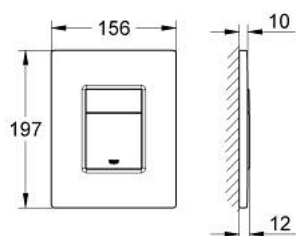

38 732 SD0 SKATE COSMOPOLITAN PLAQUE DE COMMANDE EN ACIER INOX

DESCRIPTION DU PRODUIT

- Couleur: acier inox
- double touche
- pour piston pneumatique AV1
- montage vertical
- 156 x 197 mm
- cadre en plastique
- ne convient pas pour GROHE Fresh
- finition GROHE LongLife
- pour Rapid SL et Uniset avec réservoirs GD 2
- pour le montage sur bâti Rapid SLX, commander la trappe de visite 66 791 000 (vendu séparément)

38 732 SD0 SKATE COSMOPOLITAN PLAQUE DE COMMANDE EN ACIER INOX

PIÈCES DE RECHANGE, février 2010 – now

1: cache de recouvrement + touche (Numéro de commande 42371SD0)

2: Vis de rosace (Numéro de commande 6636200M)