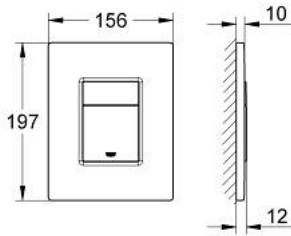

SKATE COSMOPOLITAN 38 732 SD0 لوح الطرد، صلب لا يصدأ

وصف المنتج

- اللون: stainless steel
- بلائم الدفق ثنائي أو الضغط للبدء والإيقاف
- لصمام صرف هوائي AV1
- تثبيت رأسي
- 156 × 197 مم
- إطار التثبيت البلاستيكي
- غير ملائم للطرز GROHE Fresh
- طلاء GROHE LongLife
- للاستخدام مع نظامي Rapid SL وGD 2 tesinU
- for use with Rapid SLX please order shaft 66 791 000 (sold separately)

SKATE COSMOPOLITAN 38 732 SD0 لوح الطرد، صلب لا يصدأ

الآن - 2010 رياربف، قطع الغيار:

1: لوح علوي بزر يعمل بالضغط (42371SD0 رقم الطلب:-)

2: مسمار (6636200M رقم الطلب:-)

3: إطار تحميل (42269000 رقم الطلب:-)