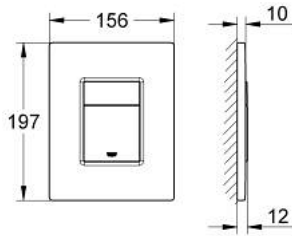

## SKATE COSMOPOLITAN 38 732 SD0 لوح الطرد، صلب لا يصدأ

وصف المنتج

• اللون: stainless steel

• يلائم الدفق ثنائي أو الضغط للبدء والإيقاف

• لصمام صرف هوائي AV1

• تثبيت رأسي

• 156 × 197 مم

• إطار التثبيت البلاستيكي

• غير ملائم للطراز GROHE Fresh

• طلاء GROHE LongLife

• تقنية GROHE EcoJoy لمياه أقل وتدفق ممتاز

• للاستخدام مع نظامي Rapid SL وGD 2 tesinU

• for use with Rapid SLX please order shaft 66 791 000 (sold separately)

## SKATE COSMOPOLITAN 38 732 SD0 لوح الطرد، صلب لا يصدأ

الآن - 2010 رياربف، قطع الغيار:

1: لوح علوي بزر يعمل بالضغط (42371SD0 رقم الطلب:-)

2: مسمار (6636200M رقم الطلب:-)

3: إطار تحميل (42269000 رقم الطلب:-)