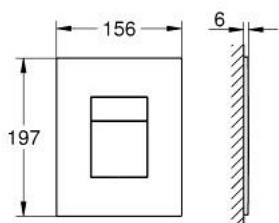

38 732 P01 SKATE COSMOPOLITAN PLAQUE DE COMMANDE

DESCRIPTION DU PRODUIT

- Couleur: chromé mat
- double touche
- pour piston pneumatique AV1
- montage horizontal ou vertical
- 156 x 197 mm
- en ABS
- finition GROHE LongLife
- pour Rapid SL et Uniset avec réservoirs GD 2
- pour le montage sur bâti Rapid SLX, commander la trappe de visite 66 791 000 (vendu séparément)

Pure Freude
an Wasser

38 732 P01 SKATE COSMOPOLITAN PLAQUE DE COMMANDE

No exploded view is available for this spare part list.

PIÈCES DE RECHANGE, octobre 2024 – now

1: cadre de retenue (Numéro de commande 1348429990)