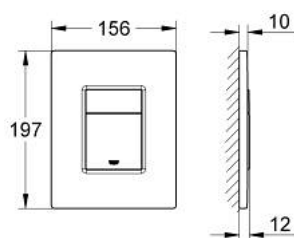

38 732 P00 SKATE COSMOPOLITAN PLAQUE DE COMMANDE

DESCRIPTION DU PRODUIT

- Couleur: chromé mat
- double touche
- pour piston pneumatique AV1
- montage horizontal ou vertical
- 156 x 197 mm
- en ABS
- finition GROHE LongLife
- pour Rapid SL et Uniset avec réservoirs GD 2
- pour le montage sur bâti Rapid SLX, commander la trappe de visite 66 791 000 (vendu séparément)

38 732 P00 SKATE COSMOPOLITAN PLAQUE DE COMMANDE

PIÈCES DE RECHANGE, février 2010 – now

1: cache de recouvrement + touche (Numéro de commande 42371P00)

2: Vis de rosace (Numéro de commande 6636200M)

3: Cadre de plaque (Numéro de commande 43207000)