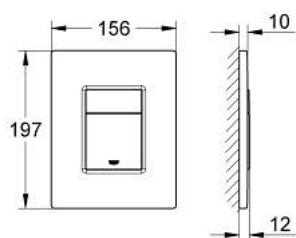

38 732 P00 SKATE COSMOPOLITAN PLAQUE DE COMMANDE

DESCRIPTION DU PRODUIT

- Couleur: chromé mat
- double touche
- pour piston pneumatique AV1
- montage horizontal ou vertical
- 156 x 197 mm
- en ABS
- finition GROHE LongLife
- GROHE EcoJoy économie d'eau
- pour Rapid SL et Uniset avec réservoirs GD 2
- pour le montage sur bâti Rapid SLX, commander la trappe de visite 66 791 000 (vendu séparément)

38 732 P00 SKATE COSMOPOLITAN PLAQUE DE COMMANDE

PIÈCES DE RECHANGE, février 2010 – now

1: cache de recouvrement + touche (Numéro de commande 42371P00)

2: Vis de rosace (Numéro de commande 6636200M)

3: Cadre de plaque (Numéro de commande 43207000)