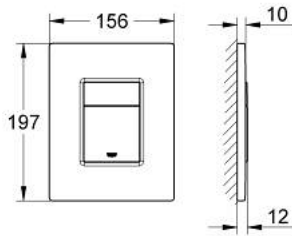

لوحة طرد SKATE COSMOPOLITAN 38 732 P00

وصف المنتج:

- اللون: matt chrome
- بلائم الدفق ثنائي أو الضغط للبدء والإيقاف
- لصمام صرف هوائي AV1
- تثبيت رأسي وأقوي
- 156 × 197 مم
- مصنوع من ABS
- طلاء GROHE LongLife
- للاستخدام مع نظامي Rapid SL وGD 2 tesinU
- for use with Rapid SLX please order shaft 66 791 000 (sold separately)

لوحة طرد SKATE COSMOPOLITAN 38 732 P00

الآن - 2010 رياربف, قطع الغيار:

1: لوح علوي بزر يعمل بالضغط (42371P00 رقم الطلب:-)

2: مسمار (6636200M رقم الطلب:-)

3: إطار تحميل (43207000 رقم الطلب:-)

4: طقم تثبيت* (4308500M رقم الطلب:-)