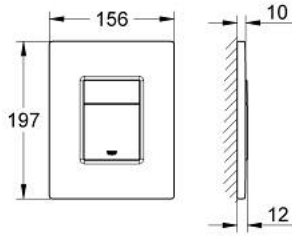

لوحة طرد SKATE COSMOPOLITAN 38 732 P00

وصف المنتج

• اللون: matt chrome

• بلائم الدفق ثنائي أو الضغط للبدء والإيقاف

• لصمام صرف هوائي AV1

• تثبيت رأسي وأقوي

• 156 × 197 مم

• مصنوع من ABS

• طلاء GROHE LongLife

• تقنية GROHE EcoJoy لمياه أقل وتدفق ممتاز

• للاستخدام مع نظامي Rapid SL وGD 2 tesinU

• for use with Rapid SLX please order shaft 66 791 000 (sold separately)

لوحة طرد SKATE COSMOPOLITAN 38 732 P00

الآن - 2010 رياربف, قطع الغيار:

1: لوح علوي بزر يعمل بالضغط (42371P00 رقم الطلب:-)

2: مسمار (6636200M رقم الطلب:-)

3: إطار تحميل (43207000 رقم الطلب:-)

4: طقم تثبيت* (4308500M رقم الطلب:-)

* إكسسوارات اختيارية