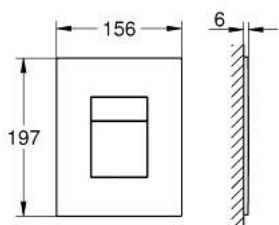

38 732 KV1 SKATE COSMOPOLITAN PLAQUE DE COMMANDE

DESCRIPTION DU PRODUIT

- Couleur: glossy black
- double touche
- pour piston pneumatique AV1
- montage horizontal ou vertical
- 156 x 197 mm
- en ABS
- finition GROHE LongLife
- GROHE EcoJoy économie d'eau
- pour Rapid SL et Uniset avec réservoirs GD 2
- pour le montage sur bâti Rapid SLX, commander la trappe de visite 66 791 000 (vendu séparément)

Pure Freude
an Wasser

38 732 KV1 **SKATE COSMOPOLITAN PLAQUE DE COMMANDE**

No exploded view is available for this spare part list.

PIÈCES DE RECHANGE, octobre 2024 – now

1: cadre de retenue (Numéro de commande 1348429990)