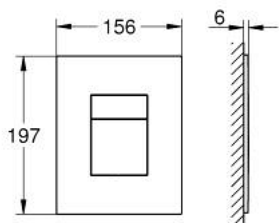

38 732 KV1 SKATE COSMOPOLITAN PLAQUE DE COMMANDE

DESCRIPTION DU PRODUIT

- Couleur: glossy black
- double touche
- pour piston pneumatique AV1
- montage horizontal ou vertical
- 156 x 197 mm
- en ABS
- finition GROHE LongLife
- pour Rapid SL et Uniset avec réservoirs GD 2
- pour le montage sur bâti Rapid SLX, commander la trappe de visite 66 791 000 (vendu séparément)

Pure Freude
an Wasser

38 732 KV1 **SKATE COSMOPOLITAN PLAQUE DE COMMANDE**

No exploded view is available for this spare part list.

PIÈCES DE RECHANGE, octobre 2024 – now

1: cadre de retenue (Numéro de commande 1348429990)