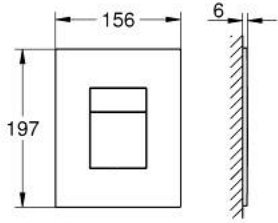

Pure Freude
an Wasser

لوحة طرد SKATE COSMOPOLITAN 38 732 KV1

وصف المنتج:

- اللون: glossy black
- بلائم الدفق ثنائي أو الضغط للبدء والإيقاف
- لصمام صرف هوائي AV1
- تثبيت رأسي وأفقي
- 156 × 197 مم
- مصنوع من ABS
- طلاء GROHE LongLife
- للاستخدام مع نظامي Rapid SL وGD 2 tesinU
- for use with Rapid SLX please order shaft 66 791 000 (sold separately)

Pure Freude
an Wasser

لوحة طرد SKATE COSMOPOLITAN 38 732 KV1

الآن - 2024 ربوتكأ، قِطعُ الغيارُ

هذه رايلُغَلْ اِطْقَ اِمْئاقِلْ عِ سِوْمُ ضَرَعِ رِفوتِي ال

1: retaining frame (رقمُ الطلبِ: 1348429990)

2: mounting set (رقمُ الطلبِ: 107288999M)