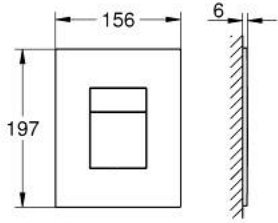

## لوحة طرد SKATE COSMOPOLITAN 38 732 KV1

وصف المنتج

- اللون: glossy black
- بلائم الدفق ثنائي أو الضغط للبدء والإيقاف
- لصمام صرف هوائي AV1
- تثبيت رأسي وأفقي
- 156 × 197 مم
- مصنوع من ABS
- طلاء GROHE LongLife
- تقنية GROHE EcoJoy لمياه أقل وتدفق ممتاز
- للاستخدام مع نظامي Rapid SL وGD 2 tesinU
- for use with Rapid SLX please order shaft 66 791 000 (sold separately)

## لوحة طرد SKATE COSMOPOLITAN 38 732 KV1

الآن - 2024 ربوتكأ، قِطعُ الغيارُ

هذه رايلُغَلْ اِطْقَ اِمْئاقِلْ عِ سِوْمُ ضَرَعِ رِفوتِي ال

1: retaining frame (رقمُ الطلبِ: 1348429990)

2: mounting set (رقمُ الطلبِ: 107288999M)