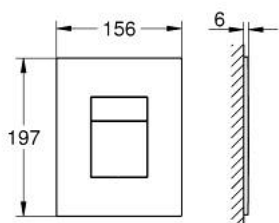

38 732 KF1 SKATE COSMOPOLITAN PLAQUE DE COMMANDE

DESCRIPTION DU PRODUIT

- Couleur: phantom black
- double touche
- pour piston pneumatique AV1
- montage horizontal ou vertical
- 156 x 197 mm
- en ABS
- finition GROHE LongLife
- pour Rapid SL et Uniset avec réservoirs GD 2
- pour le montage sur bâti Rapid SLX, commander la trappe de visite 66 791 000 (vendu séparément)

Pure Freude
an Wasser

38 732 KF1 SKATE COSMOPOLITAN PLAQUE DE COMMANDE

No exploded view is available for this spare part list.

PIÈCES DE RECHANGE, octobre 2024 – now

1: cadre de retenue (Numéro de commande 1348429990)