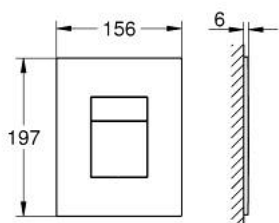

38 732 KF1 SKATE COSMOPOLITAN PLAQUE DE COMMANDE

DESCRIPTION DU PRODUIT

- Couleur: phantom black
- double touche
- pour piston pneumatique AV1
- montage horizontal ou vertical
- 156 x 197 mm
- en ABS
- finition GROHE LongLife
- GROHE EcoJoy économie d'eau
- pour Rapid SL et Uniset avec réservoirs GD 2
- pour le montage sur bâti Rapid SLX, commander la trappe de visite 66 791 000 (vendu séparément)

Pure Freude
an Wasser

38 732 KF1 SKATE COSMOPOLITAN PLAQUE DE COMMANDE

No exploded view is available for this spare part list.

PIÈCES DE RECHANGE, octobre 2024 – now

1: cadre de retenue (Numéro de commande 1348429990)