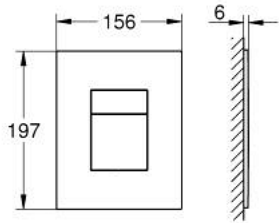

لوحة طرد SKATE COSMOPOLITAN 38 732 KF1

وصف المنتج:

- اللون: phantom black
- يلائم الدفق ثنائي أو الضغط للبدء والإيقاف
- لصمام صرف هوائي AV1
- تثبيت رأسي وأفقي
- 156 × 197 مم
- مصنوع من ABS
- طلاء GROHE LongLife
- للاستخدام مع نظامي Rapid SL وGD 2 tesinU
- for use with Rapid SLX please order shaft 66 791 000 (sold separately)

Pure Freude
an Wasser

لوحة طرد SKATE COSMOPOLITAN 38 732 KF1

الآن - 2024 ربوتكأ، قِطعُ الغيارُ

هذه راي غل اء طق ءمء اقل ع سوم ءزرع رفوت ي ال

1: retaining frame (رقمُ الطلب: 1348429990)

2: mounting set (رقمُ الطلب: 107288999M)