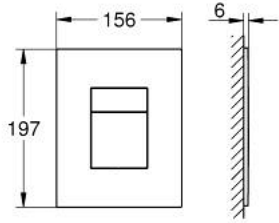

لوحة طرد SKATE COSMOPOLITAN 38 732 KF1

وصف المنتج

اللون: phantom black

• بلائم الدفق ثنائي أو الضغط للبدء والإيقاف

• لصمام صرف هوائي AV1

• تثبيت رأسي وأفقي

• 156 × 197 مم

• مصنوع من ABS

• طلاء GROHE LongLife

• تقنية GROHE EcoJoy لمياه أقل وتدفق ممتاز

• للاستخدام مع نظامي Rapid SL وGD 2 tesinU

• for use with Rapid SLX please order shaft 66 791 000 (sold separately)