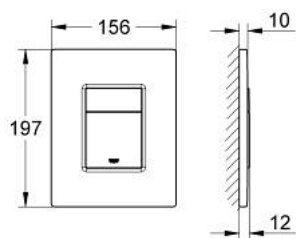

38 732 KF0 SKATE COSMOPOLITAN PLAQUE DE COMMANDE

DESCRIPTION DU PRODUIT

- Couleur: phantom black
- double touche
- pour piston pneumatique AV1
- montage horizontal ou vertical
- 156 x 197 mm
- en ABS
- pour Rapid SL et Uniset avec réservoirs GD 2
- pour le montage sur bâti Rapid SLX, commander la trappe de visite 66 791 000 (vendu séparément)

38 732 KF0 SKATE COSMOPOLITAN PLAQUE DE COMMANDE

PIÈCES DE RECHANGE, avril 2022 – now

1: cache de recouvrement + touche (Numéro de commande 42371KF0)

2: Vis de rosace (Numéro de commande 6636200M)

3: Cadre de plaque (Numéro de commande 43207000)