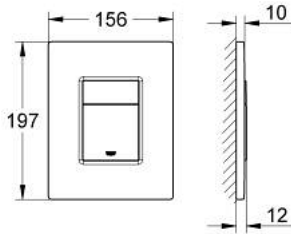

لوحة طرد SKATE COSMOPOLITAN 38 732 KF0

وصف المنتج:

• اللون: phantom black

• يلائم الدفق ثنائي أو الضغط للبدء والإيقاف

• لصمام صرف هوائي AV1

• تثبيت رأسي وأقوي

• 156 × 197 مم

• مصنوع من ABS

• للاستخدام مع نظامي Rapid SL و GD 2 tesinU

• for use with Rapid SLX please order shaft 66 791 000 (sold separately)