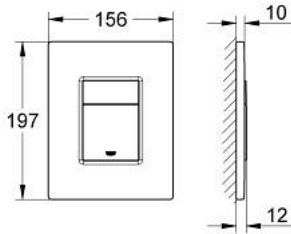

## لوحة طرد SKATE COSMOPOLITAN 38 732 KF0

وصف المنتج:

• اللون: phantom black

• يلائم الدفق ثنائي أو الضغط للبدء والإيقاف

• لصمام صرف هوائي AV1

• تثبيت رأسي وأقوي

• 156 × 197 مم

• مصنوع من ABS

• تقنية GROHE EcoJoy لمياه أقل وتدفق ممتاز

• للاستخدام مع نظامي Rapid SL وGD 2 tesinU

• for use with Rapid SLX please order shaft 66 791 000 (sold separately)

## لوحة طرد SKATE COSMOPOLITAN 38 732 KF0

الآن - 2022 ليربأ، قطع الغيار

1: لوح علوي بزر يعمل بالضغط (42371KF0 رقم الطلب:-)

2: مسمار (6636200M رقم الطلب:-)

3: إطار تحميل (43207000 رقم الطلب:-)

4: طقم تثبيت\* (4308500M رقم الطلب:-)