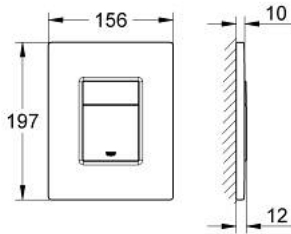

## لوحة طرد SKATE COSMOPOLITAN 38 732 GL0

وصف المنتج

• اللون: cool sunrise

• بلائم الدفق ثنائي أو الضغط للبدء والإيقاف

• لصمام صرف هوائي AV1

• تثبيت رأسي وأفقي

• 156 × 197 مم

• مصنوع من ABS

## لوحة طرد SKATE COSMOPOLITAN 38 732 GL0

الآن - 2015 سرام, قطع الغيار:

1: لوح علوي بزر يعمل بالضغط (42371GL0 رقم الطلب:-)

2: مسمار (6636200M رقم الطلب:-)

3: إطار تحميل (43207000 رقم الطلب:-)

4: طقم تثبيت\* (4308500M رقم الطلب:-)