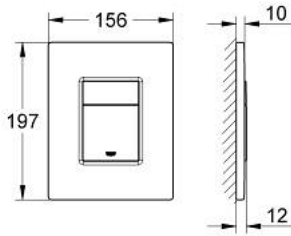

لوحة طرد SKATE COSMOPOLITAN 38 732 GL0

وصف المنتج:

- اللون: cool sunrise
- بلائم الدفق ثنائي أو الضغط للبدء والإيقاف
- لصمام صرف هوائي AV1
- تثبيت رأسي وأفقي
- 156 × 197 مم
- مصنوع من ABS
- طلاء GROHE LongLife
- للاستخدام مع نظامي Rapid SL وGD 2 tesinU
- for use with Rapid SLX please order shaft 66 791 000 (sold separately)

لوحة طرد SKATE COSMOPOLITAN 38 732 GL0

الآن - 2015 سرام, قطع الغيار:

1: لوح علوي بزر يعمل بالضغط (42371GL0 رقم الطلب).

2: مسمار (6636200M رقم الطلب).

3: إطار تحميل (43207000 رقم الطلب).

4: طقم تثبيت* (4308500M رقم الطلب).