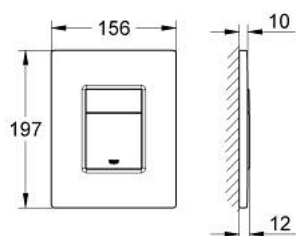

38 732 DL0 SKATE COSMOPOLITAN PLAQUE DE COMMANDE

DESCRIPTION DU PRODUIT

- Couleur: warm sunset brossé
- double touche
- pour piston pneumatique AV1
- montage vertical
- 156 x 197 mm
- en ABS
- finition GROHE LongLife
- pour Rapid SL et Uniset avec réservoirs GD 2
- pour le montage sur bâti Rapid SLX, commander la trappe de visite 66 791 000 (vendu séparément)

38 732 DL0 SKATE COSMOPOLITAN PLAQUE DE COMMANDE

PIÈCES DE RECHANGE, novembre 2016 – now

1: cache de recouvrement + touche (Numéro de commande 42371DL0)

2: Vis de rosace (Numéro de commande 6636200M)

3: Cadre de plaque (Numéro de commande 43207000)