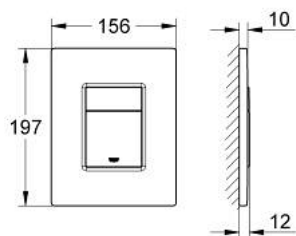

## 38 732 DL0 SKATE COSMOPOLITAN PLAQUE DE COMMANDE

### DESCRIPTION DU PRODUIT

- Couleur: warm sunset brossé
- double touche
- pour piston pneumatique AV1
- montage vertical
- 156 x 197 mm
- en ABS
- finition GROHE LongLife
- GROHE EcoJoy économie d'eau
- pour Rapid SL et Uniset avec réservoirs GD 2
- pour le montage sur bâti Rapid SLX, commander la trappe de visite 66 791 000 (vendu séparément)

## 38 732 DL0 SKATE COSMOPOLITAN PLAQUE DE COMMANDE

**PIÈCES DE RECHANGE**, novembre 2016 – now

1: cache de recouvrement + touche (Numéro de commande 42371DL0)

2: Vis de rosace (Numéro de commande 6636200M)