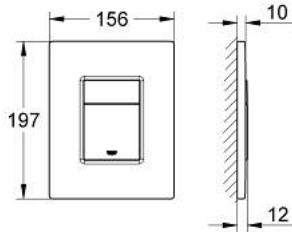

لوحة طرد SKATE COSMOPOLITAN 38 732 DL0

وصف المنتج:

• اللون: brushed warm sunset

• بلائم الدفق ثنائي أو الضغط للبدء والإيقاف

• لصمام صرف هوائي AV1

• تثبيت رأسي

• 156 × 197 مم

• مصنوع من ABS

• طلاء GROHE LongLife

• للاستخدام مع نظامي Rapid SL وGD 2 tesinU

• for use with Rapid SLX please order shaft 66 791 000 (sold separately)

لوحة طرد SKATE COSMOPOLITAN 38 732 DL0

الآن - 2016 ريم فون, قطع الغيار