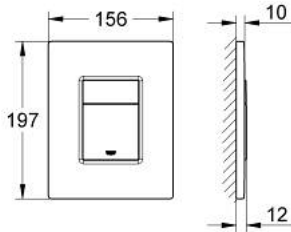

لوحة طرد SKATE COSMOPOLITAN 38 732 DL0

وصف المنتج:

• اللون: brushed warm sunset

• بلائم الدفق ثنائي أو الضغط للبدء والإيقاف

• لصمام صرف هوائي AV1

• تثبيت رأسي

• 156 × 197 مم

• مصنوع من ABS

• طلاء GROHE LongLife

• تقنية GROHE EcoJoy لمياه أقل وتدفق ممتاز

• للاستخدام مع نظامي Rapid SL وGD 2 tesinU

• for use with Rapid SLX please order shaft 66 791 000 (sold separately)

لوحة طرد SKATE COSMOPOLITAN 38 732 DL0

الآن - 2016 ريم فون, قطع الغيار

1: لوح علوي بزر يعمل بالضغط (42371DL0 رقم الطلب:-)

2: مسمار (6636200M رقم الطلب:-)

3: إطار تحميل (43207000 رقم الطلب:-)

4: طقم تثبيت* (4308500M رقم الطلب:-)

* إكسسوارات اختيارية