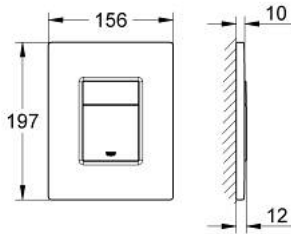

لوحة طرد SKATE COSMOPOLITAN 38 732 DA0

وصف المنتج

- اللون: warm sunset
- بلائم الدفق ثنائي أو الضغط للبدء والإيقاف
- لصمام صرف هوائي AV1
- تثبيت رأسي وأفقي
- 156 × 197 مم
- مصنوع من ABS
- طلاء GROHE LongLife
- للاستخدام مع نظامي Rapid SL وGD 2 tesinU
- for use with Rapid SLX please order shaft 66 791 000 (sold separately)

لوحة طرد SKATE COSMOPOLITAN 38 732 DA0

الآن - 2015 سرام, قطع الغيار:

1: لوح علوي بزر يعمل بالضغط (42371DA0 رقم الطلب:-)

2: مسمار (6636200M رقم الطلب:-)

3: إطار تحميل (43207000 رقم الطلب:-)

4: طقم تثبيت* (4308500M رقم الطلب:-)