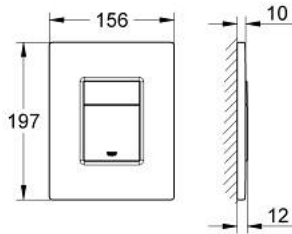

لوحة طرد SKATE COSMOPOLITAN 38 732 DA0

وصف المنتج

• اللون: warm sunset

• بلائم الدفق ثنائي أو الضغط للبدء والإيقاف

• لصمام صرف هوائي AV1

• تثبيت رأسي وأفقي

• 156 × 197 مم

• مصنوع من ABS

• طلاء GROHE LongLife

• تقنية GROHE EcoJoy لمياه أقل وتدفق ممتاز

• للاستخدام مع نظامي Rapid SL وGD 2 tesinU

• for use with Rapid SLX please order shaft 66 791 000 (sold separately)

لوحة طرد SKATE COSMOPOLITAN 38 732 DA0