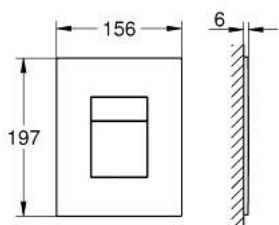

## 38 732 AL1 SKATE COSMOPOLITAN PLAQUE DE COMMANDE

### DESCRIPTION DU PRODUIT

- Couleur: hard graphite brossé
- double touche
- pour piston pneumatique AV1
- montage horizontal ou vertical
- 156 x 197 mm
- en ABS
- finition GROHE LongLife
- GROHE EcoJoy économie d'eau
- pour Rapid SL et Uniset avec réservoirs GD 2
- pour le montage sur bâti Rapid SLX, commander la trappe de visite 66 791 000 (vendu séparément)

## 38 732 AL1 SKATE COSMOPOLITAN PLAQUE DE COMMANDE

No exploded view is available for this spare part list.

**PIÈCES DE RECHANGE**, octobre 2024 – now

1: cadre de retenue (Numéro de commande 1348429990)

2: jeu de fixation (Numéro de commande 107288999M)