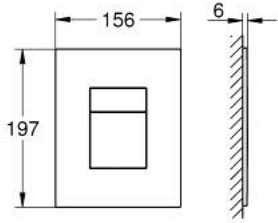

لوحة طرد SKATE COSMOPOLITAN 38 732 AL1

وصف المنتج

• اللون: brushed hard graphite

• بلائم الدفق ثنائي أو الضغط للبدء والإيقاف

• لصمام صرف هوائي AV1

• تثبيت رأسي وأفقي

• 156 × 197 مم

• مصنوع من ABS

• طلاء GROHE LongLife

• تقنية GROHE EcoJoy لمياه أقل وتدفق ممتاز

• للاستخدام مع نظامي Rapid SL وGD 2 tesinU

• for use with Rapid SLX please order shaft 66 791 000 (sold separately)