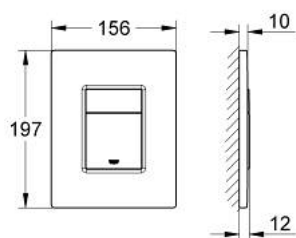

## 38 732 AL0 SKATE COSMOPOLITAN PLAQUE DE COMMANDE

### DESCRIPTION DU PRODUIT

- Couleur: hard graphite brossé
- double touche
- pour piston pneumatique AV1
- montage vertical
- 156 x 197 mm
- en ABS
- finition GROHE LongLife
- pour Rapid SL et Uniset avec réservoirs GD 2
- pour le montage sur bâti Rapid SLX, commander la trappe de visite 66 791 000 (vendu séparément)

### PIÈCES DE RECHANGE, mars 2015 – now

1: cache de recouvrement + touche (Numéro de commande 42371AL0)

2: Vis de rosace (Numéro de commande 6636200M)

3: Cadre de plaque (Numéro de commande 43207000)

4: Rallonge de fixation (Numéro de commande 4308500M)\*