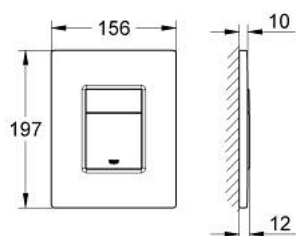

38 732 AL0 SKATE COSMOPOLITAN PLAQUE DE COMMANDE

DESCRIPTION DU PRODUIT

- Couleur: hard graphite brossé
- double touche
- pour piston pneumatique AV1
- montage vertical
- 156 x 197 mm
- en ABS
- finition GROHE LongLife
- GROHE EcoJoy économie d'eau
- pour Rapid SL et Uniset avec réservoirs GD 2
- pour le montage sur bâti Rapid SLX, commander la trappe de visite 66 791 000 (vendu séparément)

38 732 AL0 SKATE COSMOPOLITAN PLAQUE DE COMMANDE

PIÈCES DE RECHANGE, mars 2015 – now

1: cache de recouvrement + touche (Numéro de commande 42371AL0)

2: Vis de rosace (Numéro de commande 6636200M)

3: Cadre de plaque (Numéro de commande 43207000)