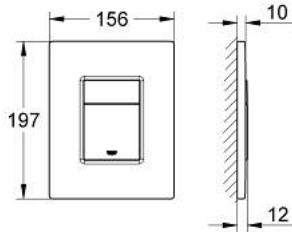

لوحة طرد SKATE COSMOPOLITAN 38 732 AL0

وصف المنتج:

• اللون: brushed hard graphite

• بلائم الدفق ثنائي أو الضغط للبدء والإيقاف

• لصمام صرف هوائي AV1

• تثبيت رأسي

• 156 × 197 مم

• مصنوع من ABS

• طلاء GROHE LongLife

• للاستخدام مع نظامي Rapid SL وGD 2 tesinU

• for use with Rapid SLX please order shaft 66 791 000 (sold separately)

لوحة طرد SKATE COSMOPOLITAN 38 732 AL0

الآن - 2015 سرام, قطع الغيار: