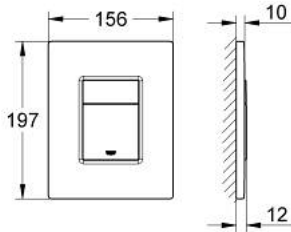

لوحة طرد SKATE COSMOPOLITAN 38 732 AL0

وصف المنتج

• اللون: brushed hard graphite

• بلائم الدفق ثنائي أو الضغط للبدء والإيقاف

• لصمام صرف هوائي AV1

• تثبيت رأسي

• 156 × 197 مم

• مصنوع من ABS

• طلاء GROHE LongLife

• تقنية GROHE EcoJoy لمياه أقل وتدفق ممتاز

• للاستخدام مع نظامي Rapid SL وGD 2 tesinU

• for use with Rapid SLX please order shaft 66 791 000 (sold separately)

لوحة طرد SKATE COSMOPOLITAN 38 732 AL0