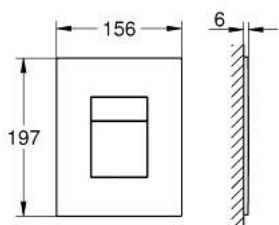

38 732 A01 SKATE COSMOPOLITAN PLAQUE DE COMMANDE

DESCRIPTION DU PRODUIT

- Couleur: hard graphite
- double touche
- pour piston pneumatique AV1
- montage horizontal ou vertical
- 156 x 197 mm
- en ABS
- finition GROHE LongLife
- GROHE EcoJoy économie d'eau
- pour Rapid SL et Uniset avec réservoirs GD 2
- pour le montage sur bâti Rapid SLX, commander la trappe de visite 66 791 000 (vendu séparément)

Pure Freude
an Wasser

38 732 A01 SKATE COSMOPOLITAN PLAQUE DE COMMANDE

No exploded view is available for this spare part list.

PIÈCES DE RECHANGE, octobre 2024 – now

1: cadre de retenue (Numéro de commande 1348429990)