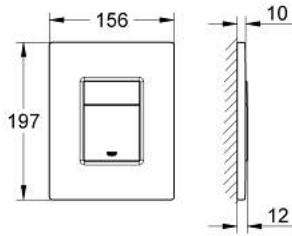

لوحة طرد SKATE COSMOPOLITAN 38 732 A00

وصف المنتج

• اللون: hard graphite

• بلائم الدفق ثنائي أو الضغط للبدء والإيقاف

• لصمام صرف هوائي AV1

• تثبيت رأسي وأقوي

• 156 × 197 مم

• مصنوع من ABS

• طلاء GROHE LongLife

• للاستخدام مع نظامي Rapid SL وGD 2 tesinU

• for use with Rapid SLX please order shaft 66 791 000 (sold separately)

لوحة طرد SKATE COSMOPOLITAN 38 732 A00

الآن - 2015 سرام, قطع الغيار: