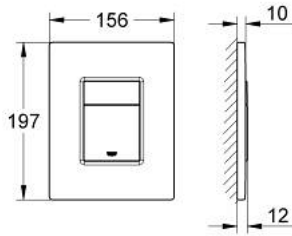

لوحة طرد SKATE COSMOPOLITAN 38 732 A00

وصف المنتج

• اللون: hard graphite

• بلائم الدفق ثنائي أو الضغط للبدء والإيقاف

• لصمام صرف هوائي AV1

• تثبيت رأسي وأفقي

• 156 × 197 مم

• مصنوع من ABS

• طلاء GROHE LongLife

• تقنية GROHE EcoJoy لمياه أقل وتدفق ممتاز

• للاستخدام مع نظامي Rapid SL وGD 2 tesinU

• for use with Rapid SLX please order shaft 66 791 000 (sold separately)

لوحة طرد SKATE COSMOPOLITAN 38 732 A00