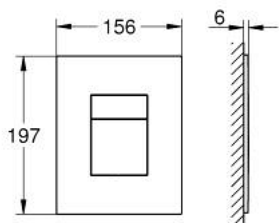

38 732 001 SKATE COSMOPOLITAN PLAQUE DE COMMANDE

DESCRIPTION DU PRODUIT

- Couleur: chromé
- double touche
- pour piston pneumatique AV1
- montage horizontal ou vertical
- 156 x 197 mm
- en ABS
- GROHE LongLife finition durable
- GROHE EcoJoy économie d'eau
- pour Rapid SL et Uniset avec réservoirs GD 2
- pour le montage sur bâti Rapid SLX, commander la trappe de visite 66 791 000 (vendu séparément)

Pure Freude
an Wasser

38 732 001 SKATE COSMOPOLITAN PLAQUE DE COMMANDE

No exploded view is available for this spare part list.

PIÈCES DE RECHANGE, octobre 2024 – now

1: cadre de retenue (Numéro de commande 1348429990)