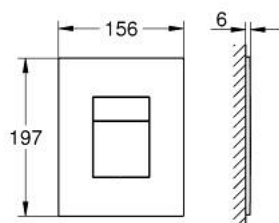

38 732 001 SKATE COSMOPOLITAN PLAQUE DE COMMANDE

DESCRIPTION DU PRODUIT

- Couleur: chromé
- double touche
- pour piston pneumatique AV1
- montage horizontal ou vertical
- 156 x 197 mm
- en ABS
- GROHE LongLife finition durable
- pour Rapid SL et Uniset avec réservoirs GD 2
- pour le montage sur bâti Rapid SLX, commander la trappe de visite 66 791 000 (vendu séparément)

Pure Freude
an Wasser

38 732 001 SKATE COSMOPOLITAN PLAQUE DE COMMANDE

No exploded view is available for this spare part list.

PIÈCES DE RECHANGE, octobre 2024 – now

1: cadre de retenue (Numéro de commande 1348429990)