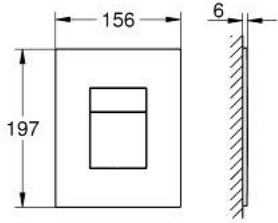

Pure Freude
an Wasser

لوحة طرد SKATE COSMOPOLITAN 38 732 001

وصف المنتج:

• اللون: كروم

• يلائم الدفق ثنائي أو الضغط للبدء والإيقاف

• لصمام صرف هوائي AV1

• تثبيت رأسي وأقوي

• 156 × 197 مم

• مصنوع من ABS

• طلاء كروم GROHE LongLife

• للاستخدام مع نظامي Rapid SL وGD 2 tesinU

• for use with Rapid SLX please order shaft 66 791 000 (sold separately)

Pure Freude
an Wasser

لوحة طرد SKATE COSMOPOLITAN 38 732 001

الآن - 2024 ريبوتكأ، قِطْعُ الغيارِ

هذه راي غل اء طق ءمئ اقل ع سوم ءضرع رفوت ي ال

1: retaining frame (رقم الطلب: 1348429990)

2: mounting set (رقم الطلب: 107288999M)