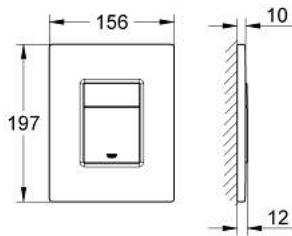

Pure Freude
an Wasser

لوحة طرد SKATE COSMOPOLITAN 38 732 000

وصف المنتج:

• اللون: كروم

• بلائم الدفق ثنائي أو الضغط للبدء والإيقاف

• لصمام صرف هوائي AV1

• تثبيت رأسي وأقوي

• 156 × 197 مم

• مصنوع من ABS

• طلاء كروم GROHE LongLife

• للاستخدام مع نظامي Rapid SL وGD 2 tesinU

• for use with Rapid SLX please order shaft 66 791 000 (sold separately)

لوحة طرد SKATE COSMOPOLITAN 38 732 000

الآن - 2010 رياربف, قطع الغيار: