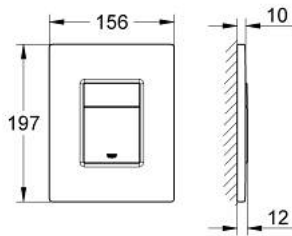

## لوحة طرد SKATE COSMOPOLITAN 38 732 000

وصف المنتج

• اللون: كروم

• بلائم الدفق ثنائي أو الضغط للبدء والإيقاف

• لصمام صرف هوائي AV1

• تثبيت رأسي وأفقي

• 156 × 197 مم

• مصنوع من ABS

• طلاء كروم GROHE LongLife

• تقنية GROHE EcoJoy لمياه أقل وتدفق ممتاز

• للاستخدام مع نظامي Rapid SL وGD 2 tesinU

• for use with Rapid SLX please order shaft 66 791 000 (sold separately)

## لوحة طرد SKATE COSMOPOLITAN 38 732 000

الآن - 2010 رياربف, قطع الغيار:

1: لوح علوي بزر يعمل بالضغط (42371000 رقم الطلب:-)

2: مسمار (6636200M رقم الطلب:-)

3: إطار تحميل (43207000 رقم الطلب:-)

4: طقم تثبيت\* (4308500M رقم الطلب:-)