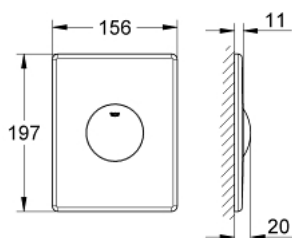

38 672 SD0 SKATE PLAQUE DE COMMANDE EN ACIER INOX

DESCRIPTION DU PRODUIT

- Couleur: acier inox
- commande Start/Stop
- antivandalisme
- pour piston pneumatique
- montage vertical
- 156 x 197 mm
- commande par bouton-poussoir
- cadre en plastique
- fixation dissimulée
- GROHE EcoJoy économie d'eau

38 672 SD0 SKATE PLAQUE DE COMMANDE EN ACIER INOX

PIÈCES DE RECHANGE, janvier 2008 – now

- 1: Rallonge de fixation (Numéro de commande 4215800M)
 - 2: cadre de retenue (Numéro de commande 42269000)
 - 3: Rallonge de fixation (Numéro de commande 4308500M)*
- * Accessoires en option