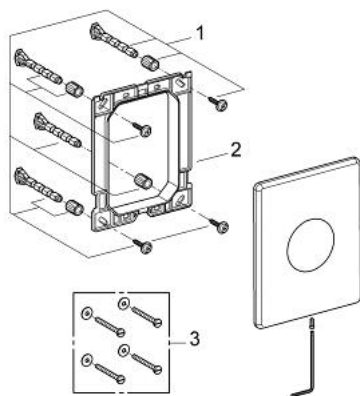

38 672 SD0 SKATE PLAQUE DE COMMANDE EN ACIER INOX

DESCRIPTION DU PRODUIT

- Couleur: acier inox
- commande Start/Stop
- antivandalisme
- pour piston pneumatique
- montage vertical
- 156 x 197 mm
- commande par bouton-poussoir
- cadre en plastique
- fixation dissimulée
- GROHE EcoJoy économie d'eau

38 672 SD0 SKATE PLAQUE DE COMMANDE EN ACIER INOX

PIÈCES DE RECHANGE, janvier 2008 – now

- 1: Rallonge de fixation (Numéro de commande 4215800M)
 - 2: cadre de retenue (Numéro de commande 42269000)
 - 3: Rallonge de fixation (Numéro de commande 4308500M)*
- * Accessoires en option